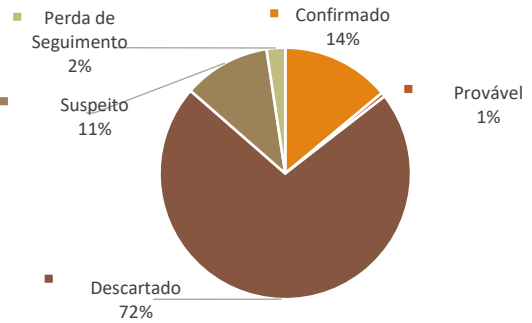

Relatório Diário de Casos de Monkeypox - MPX

Data da atualização: 18/11/2022

Classificação dos casos notificados de MPX

Classificação	n
Confirmado	76
Provável	3
Descartado	392
Suspeito	61
Perda de Seguimento	13
Total	545

Casos notificados de MPX segundo município de residência e classificação.

Município de Residência - PB	Confirmado	Provável	Descartado	Suspeito	Perda de Seguimento	Total
Aguiar	-	-	1	-	-	1
Alagoinha	-	-	1	-	-	1
Alhandra	-	-	1	-	-	1
Araçagi	-	-	1	-	-	1
Areia	-	-	4	1	1	6
Assunção	-	-	1	-	-	1
Barra de Santana	-	-	3	-	-	3
Barra de São Miguel	1	-	-	-	-	1
Bayeux	2	-	11	1	-	14
Belém	-	-	2	-	-	2
Boa Ventura	-	-	1	-	-	1
Boqueirão	-	-	-	-	1	1
Brejo do Cruz	-	-	2	-	-	2
Cabedelo	10	-	33	-	1	44
Cajazeiras	-	-	7	-	2	9
Campina Grande	4	-	15	6	-	25
Conceição	-	-	-	1	-	1
Conde	2	-	5	1	-	8
Coremas	-	-	1	-	-	1
Coxixola	-	-	1	-	-	1
Cruz do Espírito Santo	-	-	2	-	-	2
Cuité	-	-	2	1	-	3
Cuité de Mamanguape	-	-	1	-	-	1
Gado Bravo	-	-	1	-	-	1
Guarabira	-	-	1	-	-	1
Gurinhém	-	-	2	-	-	2
Ingá	-	-	2	-	-	2
Itabaiana	-	-	1	-	1	2
Itatuba	-	-	-	-	1	1
Jacaraú	-	-	1	-	-	1
João Pessoa	53	2	220	40	5	320
Juarez Távora	-	-	1	-	-	1
Juripiranga	-	-	1	-	-	1
Lagoa Seca	-	-	1	-	-	1
Lucena	-	-	8	5	-	13
Mamanguape	-	-	2	-	-	2
Manaíra	1	-	-	1	-	2
Marí	1	1	1	-	-	3
Massaranduba	-	-	1	-	-	1
Maturéia	-	-	-	1	-	1
Mogeiro	-	-	1	-	-	1
Monteiro	-	-	4	-	-	4
Mulungu	-	-	1	-	-	1
Nova Palmeira	-	-	2	-	-	2
Patos	1	-	-	-	-	1
Picuí	-	-	2	-	-	2
Pilar	-	-	1	-	-	1
Pitimbu	-	-	3	-	-	3
Pombal	-	-	2	-	-	2
Prata	-	-	1	-	-	1
Princesa Isabel	-	-	2	1	-	3
Quixabá	-	-	1	-	-	1
Remígio	-	-	1	-	-	1
Pedro Régis	-	-	-	-	1	1
Riachão do Bacamarte	-	-	1	-	-	1
Rio Tinto	-	-	1	-	-	1
Santa Rita	-	-	17	1	-	18
São Bento	1	-	1	-	-	2
Sapé	-	-	4	1	-	5
Serra Branca	-	-	1	-	-	1
Serra Redonda	-	-	1	-	-	1
Serraria	-	-	2	-	-	2
Solânea	-	-	1	-	-	1
Soledade	-	-	1	-	-	1
Sousa	-	-	2	-	-	2
Umbuzeiro	-	-	1	-	-	1
PB	76	3	392	61	13	545